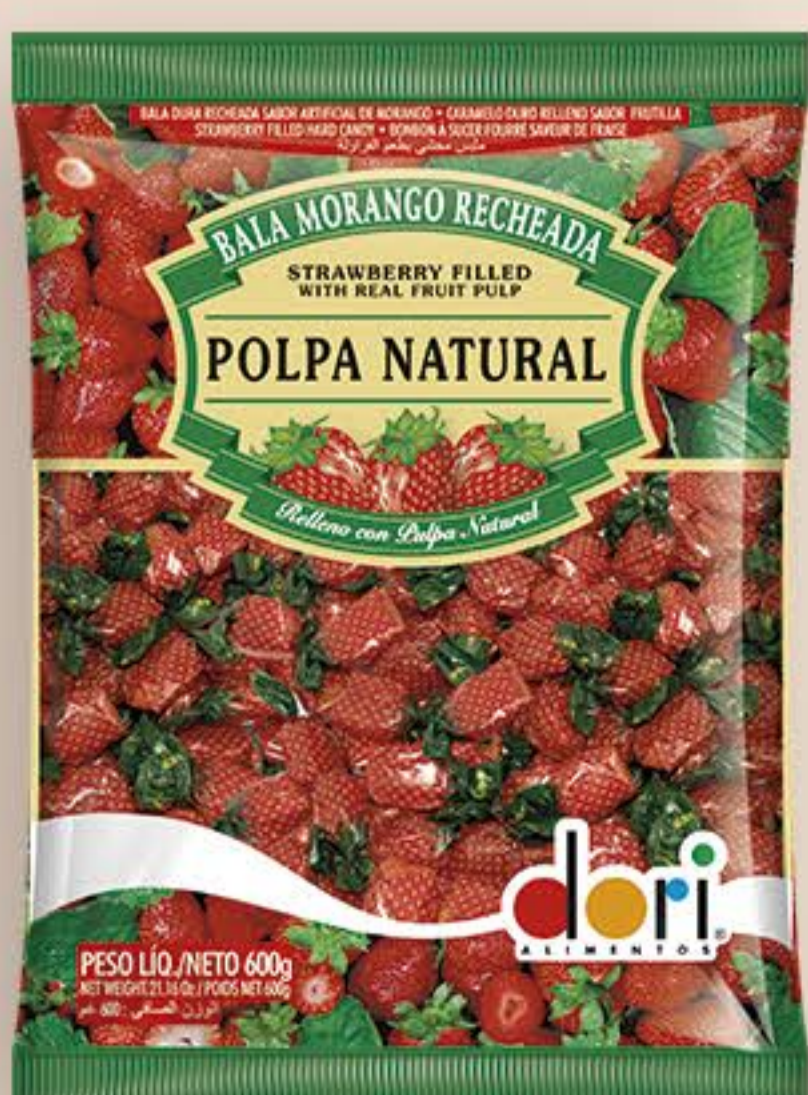

BALA TRINK FRUTAS

CÓD. PRODUTO:
9010214

EAN:
7896058591682

DUN:
17896058591689

QTD DA CAIXA
30 x 600g

BALA MORANGO RECHEADA

CÓD. PRODUTO:
9010215

EAN:
7896058591699