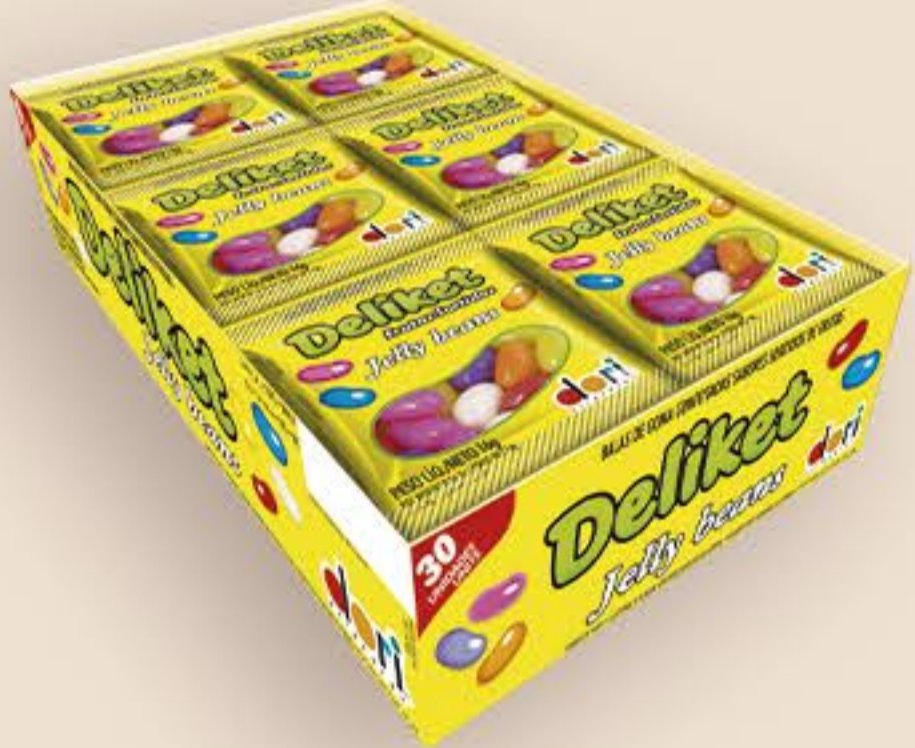

GOMETS AMERICANA FRUTAS

CÓD. PRODUTO:
9004230

EAN:
7896058501438

DUN:
17896058501435

QTD DA CAIXA
12 x 700g

GOMETS GOMA URSO

CÓD. PRODUTO:
9004174

EAN:
7896058501377

DUN:
17896058501374

QTD DA CAIXA
12 x 700g

DELIKET

DELIKET FRUTAS CONFEITADO	
CÓD. PRODUTO:	9012103
EAN:	7896058597912
DUN:	17896058599579
DISPLAY	7896058599572
QTD DA CAIXA	9 x 24un x 16g

DELIKET FRUTAS CONFEITADO	
CÓD. PRODUTO:	9002046
EAN:	7896058500752
DUN:	17896058500759
QTD DA CAIXA	30 x 70g